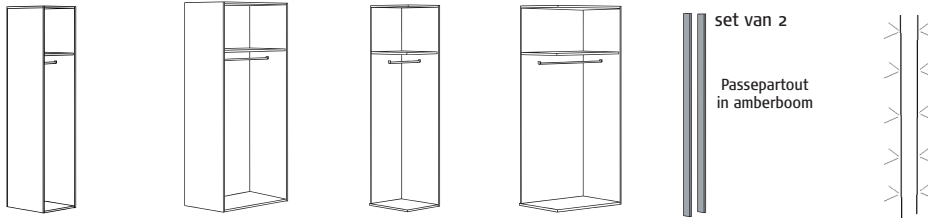

● ● ● made in germany

Kleerkasten

Set van 2; LED-verlichting voor verticale passepartout; 12 V, 6 W; voetschakelaar moet apart worden besteld (zie onder)

Verticaal passepartout uitsluitend met een horizontaal passepartout toe te passen

Artikel	Basiselement kleerkast				Aanbouwelement kleerkast				Passepartout verticaal		LED-verlichting		Passepartout horizontaal			
	222,3 x 52 x 59		222,3 x 102 x 59		222,3 x 50 x 59		222,3 x 100 x 59		225,9 x 3,3 x 10		220 cm hoog		3,3 x 50 x 10		3,3 x 100 x 10	
HxBxD in cm	Bestelnr.	AVP*	Bestelnr.	AVP*	Bestelnr.	AVP*	Bestelnr.	AVP*	Bestelnr.	AVP*	Bestelnr.	AVP*	Bestelnr.	AVP*	Bestelnr.	AVP*
Poolwit laqué	9501	329,-	9521	422,-	9511	268,-	9531	356,-			9670	230,-				
Zwart laqué	95062	329,-	95262	422,-	95162	268,-	95362	356,-			9670	230,-				
Amberboom	NIEUW								96163	175,-	9670	230,-	96263	22,-	96463	26,-

Spiegeldeur, links of rechts draaiend

Stanggreep in edelstaal-optiek

Linnengoedplank in poolwit laqué

Verchroomde buis

Voor de functionele en kwalitatief hoogwaardige kleerkastindelingen van now! flexx, zie het aparte hoofdstuk "now! flexx"!

Artikel	Kleerkastdeur		Spiegeldeur, links		Spiegeldeur, rechts		Greepstang		Linnengoedplank		Kleerstang					
	220,5 x 49,6 x 2		220,5 x 49,6 x 2		220,5 x 49,6 x 2		127,2 x 5,8 x 1,2		2,2 x 48 x 56,0		2,2 x 98 x 56,0		3 x 48 x 1,5		3 x 98 x 1,5	
HxBxD in cm	Bestelnr.	AVP*	Bestelnr.	AVP*	Bestelnr.	AVP*	Bestelnr.	AVP*	Bestelnr.	AVP*	Bestelnr.	AVP*	Bestelnr.	AVP*	Bestelnr.	AVP*
Hoogglans poolwit	9703	171,-														
Hoogglans zwart	9704	171,-														
Amberboom	NIEUW 97063	171,-														

Verlichting

Afstandsbediening voor LED-verlichting is mogelijk, zie hoofdstuk "now! algemeen"!

N.B.! Voor de netaansluiting wordt persé een voetschakelaar benodigd. Wanneer meerdere spots met elkaar verbonden worden, is slechts één voetschakelaar nodig (rekening houdend met de maximaal toegestane wattage). Per elke gewenste serie-schakeling één voetschakelaar bestellen. Voetschakelaar incl. snoer en stekker.

LED-opbouwlamp; 12 V; montage op kleerkasten; benodigde opbouwhoogte: 4,6 cm

Voetschakelaar incl. voorschakelapparaat voor LED-opbouwlamp

LED-opbouwlamp voor kleerkasten	LED-voetschakelaar
2 W	max. 15 W
1 lamp	
8060	8090
33,-	54,-

LED-glaskantverlichting; 12 V; 2,9 W

Voetschakelaar incl. voorschakelapparaat voor LED-glaskantverlichting

LED-glaskantverlichting	LED-voetschakelaar
2,9 x 66,4 x 1,4	max. 15 W
4090	4091
54,-	54,-

Halogeenspots; 12 V; 2x 5 W; montage achter glazen leggers

Halogeenspots; 12 V; 10 W

Voetschakelaar voor halogeenspots

Halogeenspot voor glazen legger; in aluminium profiel	Onder-/inbouwlamp aluminiumkleurig	Voetschakelaar
	1 lamp	
	2 lampen	
4020	4050	4060
103,-	109,-	160,-
		4010
		17,-