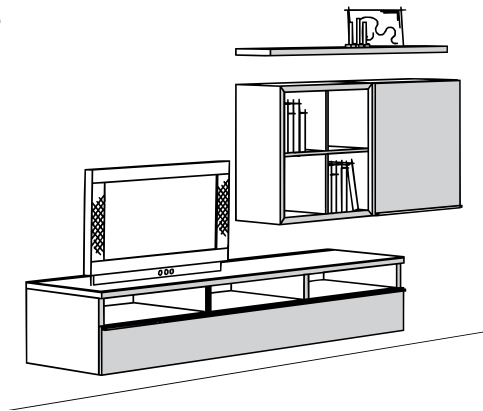

Voordeelcombinatie

NIEUW

N.B.:

A.u.b. in uw order duidelijk en apart de uitvoeringen en bestelnr's. van de afzonderlijke elementen, waarmee de voordeelcombinatie is opgebouwd, vermelden omdat kleurencombinaties mogelijk zijn!

Belangrijk!

Wij moeten erop wijzen dat de montage van deze hangelementen moet worden uitgevoerd door een desbetreffende vakman. Zie hiertoe ook de montageaanwijzingen in het hoofdstuk "now! algemeen".

Hoogte: ca. 159,0 cm
Breedte: ca. 280,0 cm
Diepte: 50,0 cm

997061		Romp/front								1.539,-
		Poolwit laqué/amberboom *	Zwart laqué/amberboom *	Poolwit laqué/hoogglans poolwit *	Zwart laqué/hoogglans zwart *	Amberboom/amberboom *				
1	TV-hangelement	4163	4165	4168	4169					
1	Open hangelement			4273	4275					
1	Hangelement met deur	4333	4335	4331	4332					
1	Vrijhangende boekenplank							4530		

* = In deze kolom het gewenste aantal artikelen vermelden. Let op het max. totaal aantal per regel.

Voordeel-bedcombinatie / voordeel-kleerkast

NIEUW

De aanbevolen verkoopprijzen gelden uitsluitend voor combinaties, zoals hieronder aangegeven. Extra bijmeubelen resp. accessoires zijn mogelijk (zie voorgaande bladzijden).

Voordeel-bedcombinatie Gestoffeerd bed met hoofdeind in amberboom, 200 cm lang, met 2 hangnachtkastjes, 50 cm breed, met 1 lade	Gestoffeerd bed: textiel leer wit		Gestoffeerd bed: textiel leer zwart		Gestoffeerd bed: textiel zwart	
	Hangnachtkastje: Romp in poolwit laqué, lade in hoogglans poolwit	Hangnachtkastje: Romp in poolwit laqué, lade in amberboom	Hangnachtkastje: Romp in zwart laqué, lade in hoogglans zwart	Hangnachtkastje: Romp in zwart laqué, lade in amberboom	Hangnachtkastje: Romp in zwart laqué, lade in hoogglans zwart	Hangnachtkastje: Romp in zwart laqué, lade in amberboom
Bedbreedte 140 cm	99701 1.099,-	99702 1.099,-	99703 1.099,-	99704 1.099,-	99705 1.099,-	99706 1.099,-
Bedbreedte 160 cm	99707 1.099,-	99708 1.099,-	99709 1.099,-	99710 1.099,-	99711 1.099,-	99712 1.099,-
Bedbreedte 180 cm	99713 1.099,-	99714 1.099,-	99715 1.099,-	99716 1.099,-	99717 1.099,-	99718 1.099,-
Voordeel-kleerkast 4-drs. kleerkast Kleerkastromp altijd in poolwit laqué, uitvoering van de kastfronten: zie rechts	4 kleerkastdeuren in hoogglans poolwit		4 kleerkastdeuren in hoogglans zwart		2 kleerkastdeuren in hoogglans poolwit en 2 deuren in amberboom	
	Kleerkastromp poolwit laqué					
	99719 1.139,-	99720 1.139,-	99721 1.139,-	99722 1.139,-		

N.B.:
Bed en nachtkastjes zijn uitsluitend in dezelfde uitvoering verkrijgbaar (geen kleurenmix!).