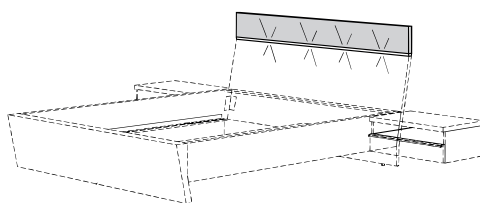

Designpakket

voor voordeelcombinaties met een bed met ...		Bestelnr.	AVP*
... bedbreedte 140 cm	Textielleer wit	99795	769,-
	Textielleer zwart	99796	
	Textiel zwart	99797	
... bedbreedte 160 cm	Textielleer wit	99798	769,-
	Textielleer zwart	99799	
	Textiel zwart	99800	
... bedbreedte 180 cm	Textielleer wit	99801	769,-
	Textielleer zwart	99802	
	Textiel zwart	99803