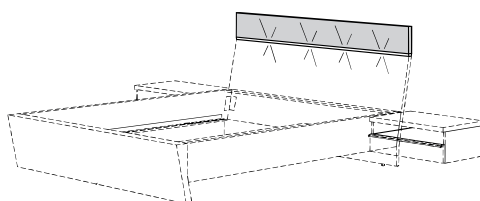

Comfortpakket

voor voordeelcombinaties met een bed met ...		Kleerkastdeur in hoogglans poolwit		Kleerkastdeur in hoogglans zwart		Kleerkastdeur in amberboom	
		Bestelnr.	AVP*	Bestelnr.	AVP*	Bestelnr.	AVP*
... bedbreedte 140 cm	Textielleer wit	99804	769,-	99805	769,-	99806	769,-
	Textielleer zwart	99813		99814		99815	
	Textiel zwart	99822		99823		99824	
... bedbreedte 160 cm	Textielleer wit	99807	769,-	99808	769,-	99809	769,-
	Textielleer zwart	99816		99817		99818	
	Textiel zwart	99825		99826		99827	
... bedbreedte 180 cm	Textielleer wit	99810	769,-	99811	769,-	99812	769,-
	Textielleer zwart	99819		99820		99821	
	Textiel zwart	99828		99829		99830