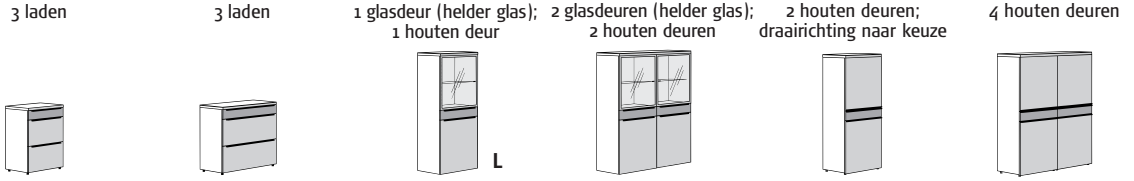

● **hülsta-SoftFlow:** Alle laden zijn volledig uitschuifbaar en uitgerust met geluiddempend zelfsluit-mechanisme

● **hülsta-MagicClose:** Alle houten draaideuren en vouwdeuren van het dressoir zijn uitgerust met hülsta-MagicClose (gedempt sluitmechanisme)

● Als één van de weinige producenten heeft hülsta voor zijn totale collectie het milieucertificaat „blauwe engel“ verkregen.

Elementen

Poolwit laqué: romp in poolwit laqué, front in hoogglans poolwit, laden op 5 Raster hoogte in amberboom of in hoogglans poolwit; aluminium omraamde glasdeuren wit gemoffeld; met 3,3 cm dik dekblad waarvan het glazen dekblad aan de onderkant wit gelakt is.
Zwart laqué: romp in zwart laqué, front in hoogglans zwart, laden op 5 Raster hoogte in amberboom of in hoogglans zwart; aluminium omraamde glasdeuren zwart gemoffeld; met 3,3 cm dik dekblad waarvan het glazen dekblad aan de onderkant zwart gelakt is.

	Artikel	Element		Element		Vitrine		Vitrine		Element		Element		
		HxBxD in cm	Bestelnr.	AVP*	Bestelnr.	AVP*	Bestelnr.	AVP*	Bestelnr.	AVP*	Bestelnr.	AVP*	Bestelnr.	AVP*
		88 x 70 x 44			88 x 105 x 44			158,4 x 70 x 44			158,4 x 140 x 44			
NIEUW	Poolwit laqué/amberboom	4173	659,-	4183	799,-	4313L	4323R	692,-	4363	1.374,-	4413	736,-	4463	1.374,-
NIEUW	Zwart laqué/amberboom	4175	659,-	4185	799,-	4315L	4325R	692,-	4365	1.374,-	4415	736,-	4465	1.374,-
	Poolwit laqué	4178	659,-	4188	799,-	4318L	4328R	692,-	4368	1.374,-	4418	736,-	4468	1.374,-
	Zwart laqué	4179	659,-	4189	799,-	4319L	4329R	692,-	4369	1.374,-	4419	736,-	4469	1.374,-

Hangelementen

Poolwit laqué: romp in poolwit laqué, front in hoogglans poolwit of amberboom; **Zwart laqué:** romp in zwart laqué, front in hoogglans zwart of amberboom; **Glasklep/omraamde glasdeur:** romp in poolwit of zwart laqué, front van helder glas, omraming aluminium gemoffeld